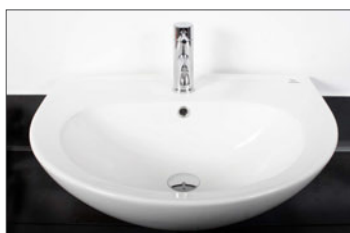

890 - 2600

Waschtisch, Wandmontage, mit Überlauf, mit Hahnlochbank, alpin weiss, 60 cm

Halbsäule für 890 - 2600, siehe Seite 26

Washbasin, wall mounted, with overflow, with tap ledge, white, 60 cm

Trap Cover for 890 - 2600, see page 26

Lavabo, para colocar en la pared, lijado con rebosadero, con agujero para grifería, blanco, 60 cm

Pedestal para lavabo 890 - 2600, página 26

Lavabo fixation murale, avec trop-plein et plage pour robinetterie, blanc, 60 cm

Cache-siphon, pour lavabos réf. 890 - 2600, page 26