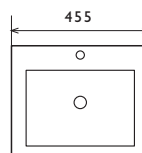

Lavabo à poser sur plan de toilette, avec trop-plein et plage pour robinetterie, 50 cm

Größe | Size | Tamaño | Dim. 500 × 470 × 140 mm  
Preis | Price | Precio | Tarif 169,- Euro

800 - 4000

Aufsatzbecken ohne Hahnlochbank, mit Überlauf, alpin weiss, 49 cm

Größe | Size | Tamaño | Dim. 490 × 475 × 160 mm  
Preis | Price | Precio | Tarif 169,- Euro

800 - 5045

Hand Waschbecken, Wandmontage, ohne Überlauf, mit Hahnlochbank,  
alpin weiss, 46 cm

Hand-Washbasin, wall mounted, without overflow, with tap ledge, white,  
46 cm

Lavamanos para colocar el la pared, lijado sin rebosadero, con agujero para  
grifería, blanco, 46 cm

Lavabo fixation murale , sans trop-plein, avec plage pour robinetterie, blanc,  
46 cm

Größe | Size | Tamaño | Dim. 455 × 300 × 100 mm  
Preis | Price | Precio | Tarif 89,- Euro