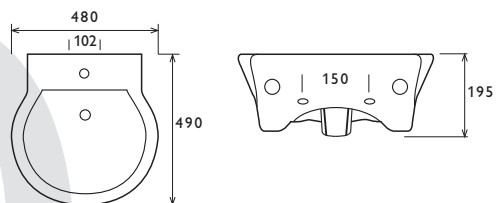

Lavamanos para colocar el la pared, lijado sin rebosadero, con agujero para  
grifería, blanco, 46 cm

Lavabo fixation murale , sans trop-plein, avec plage pour robinetterie, blanc,  
46 cm

Größe | Size | Tamaño | Dim. 455 × 300 × 100 mm  
Preis | Price | Precio | Tarif 89,- Euro

Cuvette suspendue, à fond creux ; blanc  
 Abattant double 800 - 1010, page 26

Größe | Size | Tamaño | Dim. 500 × 345 × 370 mm  
 Preis | Price | Precio | Tarif 189,- Euro

800 - 1050

Wand-Bidet, alpin weiss  
Bidet, wall mounted, white  
Bidé suspendido, blanco  
Bidet suspendue, blanc

Größe | Size | Tamaño | Dim. 505 × 345 × 370 mm  
Preis | Price | Precio | Tarif 199,- Euro

810 - 2055

Waschtisch, Wandmontage, mit Überlauf, mit Hahnlochbank, alpin weiss, 48 cm

Washbasin, wall mounted, with overflow, and tap ledge, white, 48 cm

Lavabo, para colocar en la pared, lijado con rebosadero, con agujero para el grifo, blanco, 48 cm

Lavabo fixation murale , avec trop-plein et plage pour robinetterie, blanc, 48 cm

Größe | Size | Tamaño | Dim. 480 × 490 × 195 mm