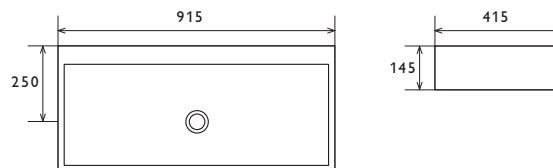

Größe | Size | Tamaño | Dim. 600 × 450 × 140 mm  
 Preis | Price | Precio | Tarif 189,- Euro

Größe | Size | Tamaño | Dim. 700 × 450 × 140 mm  
 Preis | Price | Precio | Tarif 229,- Euro

800 - 5090

Waschtisch, Wandmontage, ohne Überlauf, mit Hahnlochbank, alpin weiss, 92 cm

Washbasin, wall mounted, without overflow, and tap ledge, white, 92 cm

Lavabo, para colocar en la pared, lijado sin rebosadero, con agujero para grifería, blanco, 92 cm

Lavabo fixation murale , sans trop-plein avec plage pour robinetterie, blanc, 92 cm

Größe | Size | Tamaño | Dim. 915 × 415 × 145 mm  
Preis | Price | Precio | Tarif 279,- Euro