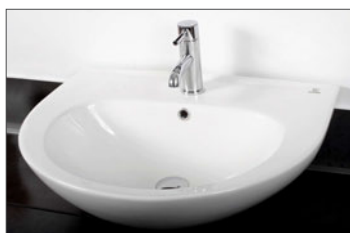

890 - 2600

Waschtisch, Wandmontage, mit Überlauf, mit Hahnlochbank, alpin weiss, 60 cm

Halbsäule für 890 - 2600, siehe Seite 26

Washbasin, wall mounted, with overflow, with tap ledge, white, 60 cm

Trap Cover for 890 - 2600, see page 26

Lavabo, para colocar en la pared, lijado con rebosadero, con agujero para grifería, blanco, 60 cm

Pedestal para lavabo 890 - 2600, página 26

Lavabo fixation murale, avec trop-plein et plage pour robinetterie, blanc, 60 cm

Cache-siphon, pour lavabos réf. 890 - 2600, page 26