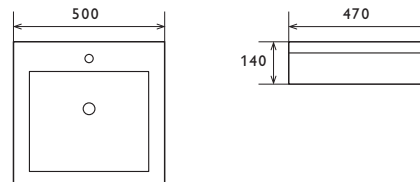

Größe | Size | Tamaño | Dim. 600 × 450 × 140 mm  
 Preis | Price | Precio | Tarif 189,- Euro

Lavabo, para colocar en la pared, lijado sin rebosadero, con agujero para grifería, blanco, 92 cm

Lavabo fixation murale , sans trop-plein avec plage pour robinetterie, blanc, 92 cm

Größe | Size | Tamaño | Dim. 915 × 415 × 145 mm  
Preis | Price | Precio | Tarif 279,- Euro

Lavabo à poser sur plan de toilette, avec trop-plein et plage pour robinetterie, 50 cm

Größe | Size | Tamaño | Dim. 500 × 470 × 140 mm  
Preis | Price | Precio | Tarif 169,- Euro

800 - 4000

Aufsatzbecken ohne Hahnlochbank, mit Überlauf, alpin weiss, 49 cm