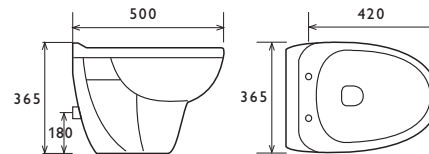

Größe | Size | Tamaño | Dim. 500 × 365 × 365 mm
Preis | Price | Precio | Tarif 179,- Euro