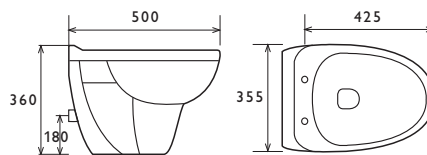

Größe | Size | Tamaño | Dim. 500 × 355 × 360 mm
Preis | Price | Precio | Tarif 99,- Euro