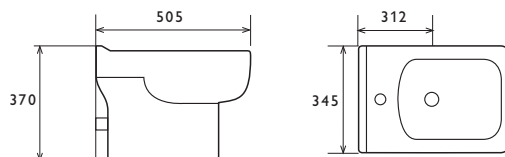

Lavamanos para colocar el la pared, lijado sin rebosadero, con agujero para  
grifería, blanco, 46 cm

Lavabo fixation murale , sans trop-plein, avec plage pour robinetterie, blanc,  
46 cm

Größe | Size | Tamaño | Dim. 455 × 300 × 100 mm  
Preis | Price | Precio | Tarif 89,- Euro

Cuvette suspendue, à fond creux ; blanc  
 Abattant double 800 - 1010, page 26

Größe | Size | Tamaño | Dim. 500 × 345 × 370 mm  
 Preis | Price | Precio | Tarif 189,- Euro

800 - 1050

Wand-Bidet, alpin weiss  
Bidet, wall mounted, white  
Bidé suspendido, blanco  
Bidet suspendue, blanc

Größe | Size | Tamaño | Dim. 505 × 345 × 370 mm  
Preis | Price | Precio | Tarif 199,- Euro

810 - 2055

Waschtisch, Wandmontage, mit Überlauf, mit Hahnlochbank, alpin weiss, 48 cm

Washbasin, wall mounted, with overflow, and tap ledge, white, 48 cm

Lavabo, para colocar en la pared, lijado con rebosadero, con agujero para el grifo, blanco, 48 cm

Lavabo fixation murale , avec trop-plein et plage pour robinetterie, blanc, 48 cm

Größe | Size | Tamaño | Dim. 480 × 490 × 195 mm