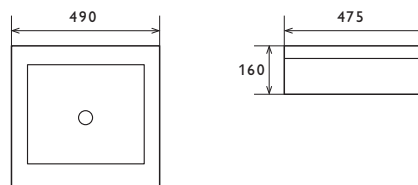

800 - 4000

Aufsatzbecken ohne Hahnlochbank, mit Überlauf, alpin weiss, 49 cm

Sit-On Washbasin, with overflow, without tap ledge, white, 49 cm

Lavabo (sobre encimera), sin agujero para grifería, con rebosadero, blanco, 49 cm

Lavabo à poser sur plan de toilette, avec trop-plein, sans plage pour robinetterie, 49 cm