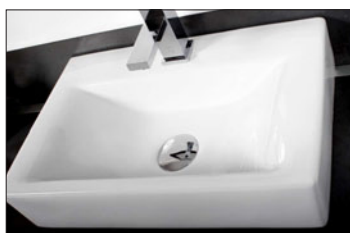

800 - 5045

Hand Waschbecken, Wandmontage, ohne Überlauf, mit Hahnlochbank,
alpin weiss, 46 cm

Hand-Washbasin, wall mounted, without overflow, with tap ledge, white,
46 cm

Lavamanos para colocar el la pared, lijado sin rebosadero, con agujero para
grifería, blanco, 46 cm

Lavabo fixation murale , sans trop-plein, avec plage pour robinetterie, blanc,
46 cm

Größe | Size | Tamaño | Dim. 455 × 300 × 100 mm
Preis | Price | Precio | Tarif 89,- Euro