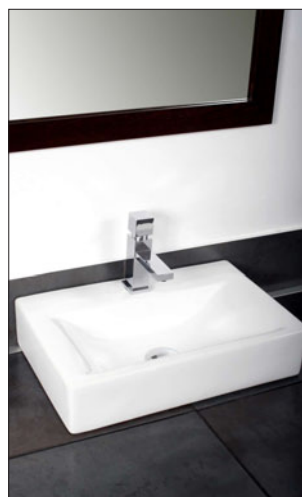

800 - 5045

Hand Waschbecken, Wandmontage, ohne Überlauf, mit Hahnlochbank,
alpin weiss, 46 cm

Hand-Washbasin, wall mounted, without overflow, with tap ledge, white,
46 cm

Lavamanos para colocar el la pared, lijado sin rebosadero, con agujero para
grifería, blanco, 46 cm

Lavabo fixation murale , sans trop-plein, avec plage pour robinetterie, blanc,
46 cm

Größe | Size | Tamaño | Dim. 455 × 300 × 100 mm
Preis | Price | Precio | Tarif 89,- Euro