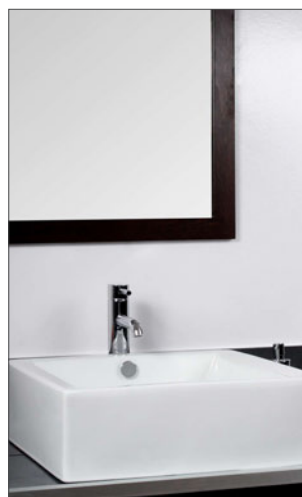

Lavabo, para colocar en la pared, lijado sin rebosadero, con agujero para grifería, blanco, 92 cm

Lavabo fixation murale , sans trop-plein avec plage pour robinetterie, blanc, 92 cm

Größe | Size | Tamaño | Dim. 915 × 415 × 145 mm  
Preis | Price | Precio | Tarif 279,- Euro

800 - 5050

Aufsatzbecken mit Hahnlochbank, mit Überlauf, alpin weiss, 50 cm

Sit-On Washbasin, with overflow, with tap ledge, white, 50 cm

Lavabo (sobre encimera), con agujero para grifería, con rebosadero, blanco, 50 cm

Lavabo à poser sur plan de toilette, avec trop-plein et plage pour robinetterie, 50 cm

Größe | Size | Tamaño | Dim. 500 × 470 × 140 mm  
Preis | Price | Precio | Tarif 169,- Euro

800 - 4000

Aufsatzbecken ohne Hahnlochbank, mit Überlauf, alpin weiss, 49 cm