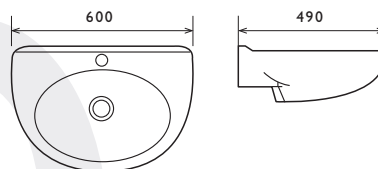

Größe | Size | Tamaño | Dim. 600 × 490 × 140 mm

Preis | Price | Precio | Tarif 99,- Euro