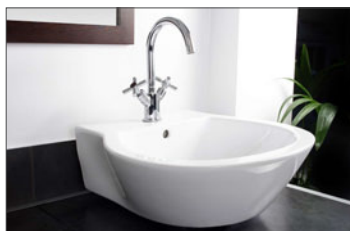

810 - 2055

Waschtisch, Wandmontage, mit Überlauf, mit Hahnlochbank, alpin weiss, 48 cm

Washbasin, wall mounted, with overflow, and tap ledge, white, 48 cm

Lavabo, para colocar en la pared, lijado con rebosadero, con agujero para el grifo, blanco, 48 cm

Lavabo fixation murale , avec trop-plein et plage pour robinetterie, blanc, 48 cm

Größe | Size | Tamaño | Dim. 480 × 490 × 195 mm

Preis | Price | Precio | Tarif 169,- Euro