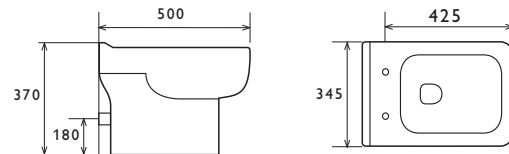

Größe | Size | Tamaño | Dim. 500 × 345 × 370 mm
Preis | Price | Precio | Tarif 189,- Euro