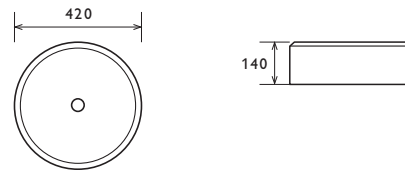

810 - 4300

Aufsatzbecken ohne Hahnlochbank, mit Überlauf, alpin weiss, 42 cm

Sit-On Washbasin, with overflow, without tap ledge, white, 42 cm

Lavabo/bola (sobre encimera), sin agujero para grifería, con rebosadero, blanco, 42 cm

Lavabo à poser sur plan de toilette, avec trop-plein, sans plage de robinetterie, 42 cm